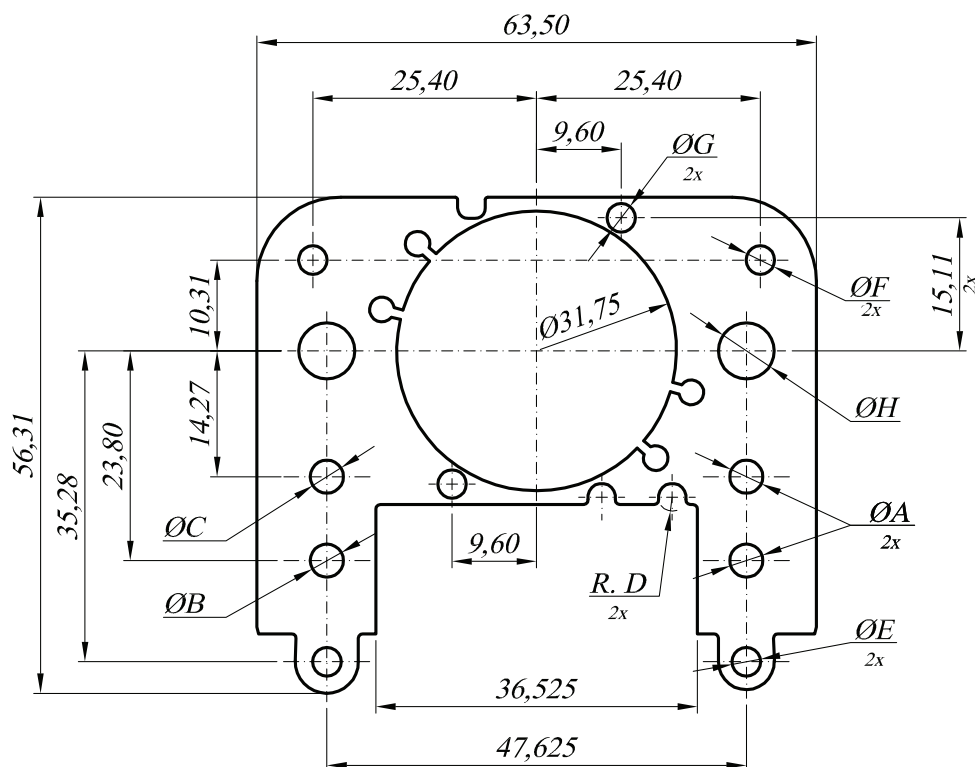

Lâminas Three Piece 2.1/2"

Opção 1

Opção 2

CÓDIGO	DIMENSÕES							
	A	B	C	D	E	F	G	H
1635	3,76	3,76	3,76	1,57	3,25	3,25	-	6,35
3018	3,76	3,76	3,76	1,57	3,25	3,25	2,54	6,35
3395	-	-	-	1,57	-	-	-	6,35
3497	-	-	-	1,57	3,25	3,25	-	6,35
3652	3,76	3,76	3,76	1,57	-	-	-	6,35
3867	3,76	-	3,76	1,57	3,25	3,25	-	6,35
4445	3,76	3,76	3,76	1,57	3,25	-	2,54	6,35