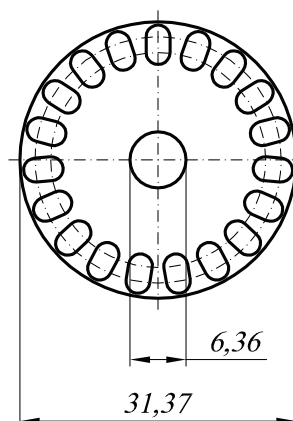

Lâminas Three Piece 2.1/2"

Opção 1

Opção 2

CÓDIGO	DIMENSÕES							
	A	B	C	D	E	F	G	H
1635	3,76	3,76	3,76	1,57	3,25	3,25	-	6,35
3018	3,76	3,76	3,76	1,57	3,25	3,25	2,54	6,35
3395	-	-	-	1,57	-	-	-	6,35
3497	-	-	-	1,57	3,25	3,25	-	6,35
3652	3,76	3,76	3,76	1,57	-	-	-	6,35
3867	3,76	-	3,76	1,57	3,25	3,25	-	6,35
4445	3,76	3,76	3,76	1,57	3,25	-	2,54	6,35