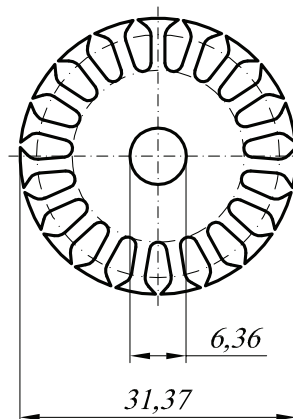

Lâminas Three Piece 2.1/2"

Opção 1

Opção 2

CÓDIGO	DIMENSÕES							
	A	B	C	D	E	F	G	H
1635	3,76	3,76	3,76	1,57	3,25	3,25	-	6,35
3018	3,76	3,76	3,76	1,57	3,25	3,25	2,54	6,35
3395	-	-	-	1,57	-	-	-	6,35
3497	-	-	-	1,57	3,25	3,25	-	6,35
3652	3,76	3,76	3,76	1,57	-	-	-	6,35
3867	3,76	-	3,76	1,57	3,25	3,25	-	6,35
4445	3,76	3,76	3,76	1,57	3,25	-	2,54	6,35