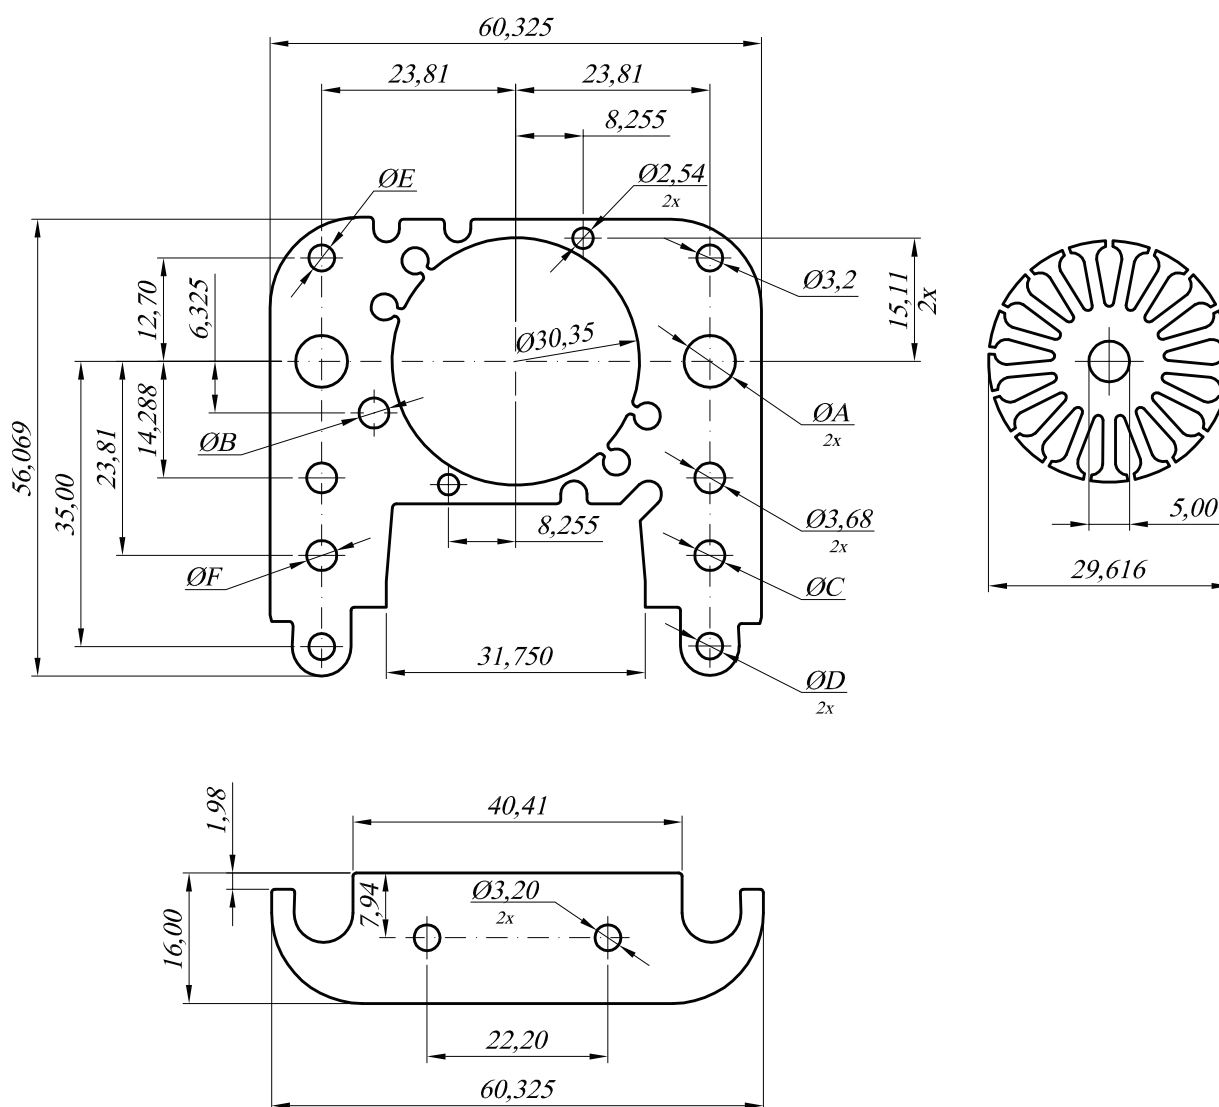

Lâminas Three Piece 2.3/8"

CÓDIGO	DIMENSÕES					
	A	B	C	D	E	F
2636	3,55	-	3,68	3,20	3,20	3,68
2917	3,55	3,20	3,68	3,20	3,20	3,68
3057	3,68	3,20	3,68	3,20	3,68	3,68
3173	6,35	-	4,69	3,20	3,20	3,68
3469	6,35	-	3,68	3,73	3,20	3,68
3536	6,35	-	3,68	3,20	3,20	3,68
4444	6,35	-	-	3,20	3,20	3,68