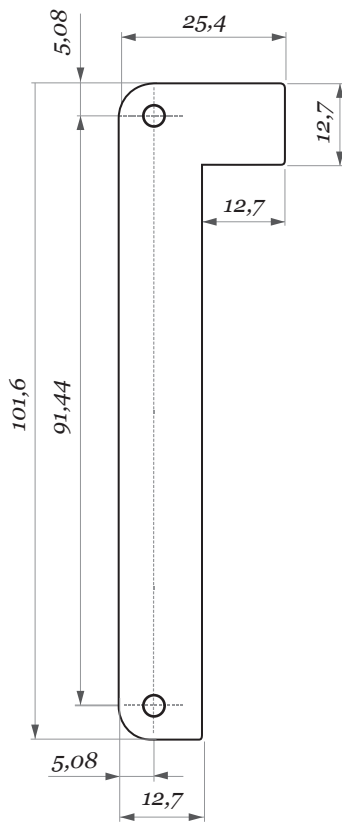

## Lâminas LTL 1"

Código do Produto	Dimensões				
	ESTATOR	A	B	C	D
LLT-1060	-	-	-	-	3,18
LLT-1061	30,89	1,91	19,81	-	3,18
LLT-1062	30,89	1,91	19,81	-	5,11
LLT-1063	63,5	3,0	15,98	-	3,18