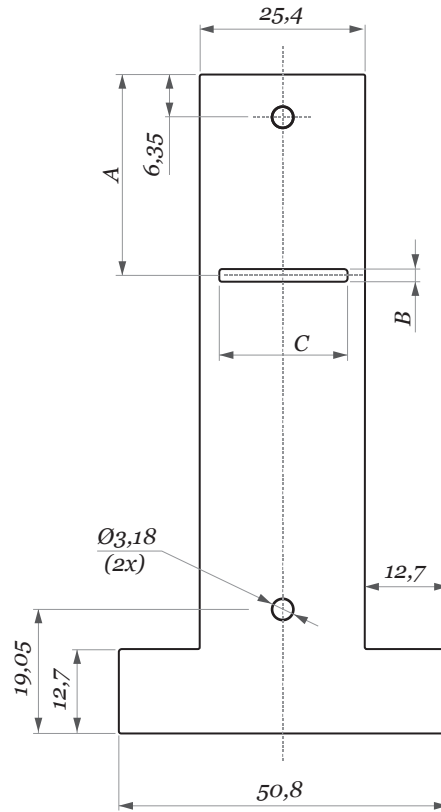

## Lâminas LTL 1"

Código do Produto	Dimensões				
	ESTATOR	A	B	C	D
LLT-1060	-	-	-	-	3,18
LLT-1061	30,89	1,91	19,81	-	3,18
LLT-1062	30,89	1,91	19,81	-	5,11
LLT-1063	63,5	3,0	15,98	-	3,18