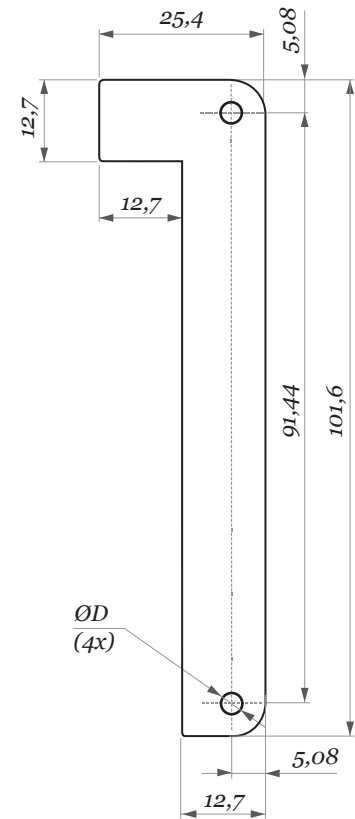

## Lâminas LTL 1"

Código do Produto	Dimensões				
	ESTATOR	A	B	C	D
LLT-1060	-	-	-	-	3,18
LLT-1061	30,89	1,91	19,81	-	3,18
LLT-1062	30,89	1,91	19,81	-	5,11
LLT-1063	63,5	3,0	15,98	-	3,18